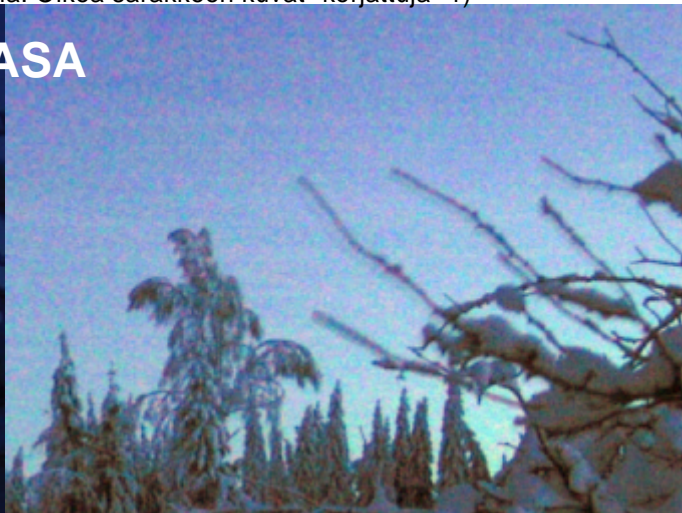

Koekuvia : Herkkyyssasetuksen vaikutus Canon G1 kamerassa. 640x480 pala maksimitarkkuudella otetusta kuvasta. Vasemmalla alkuperäisten kuvien palat muokkaamattomina. Oikea sarakkeen kuvat "korjattu" 1)

50 ASA